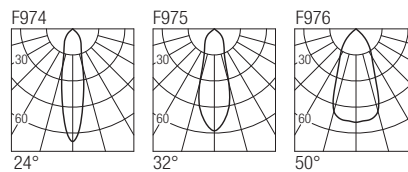

La gama de empotrados trimless Moon combina elevadísimas prestaciones con un tamaño increíblemente reducido. La óptica retrocedida garantiza un alto confort visual. Revolucionarios por su diseño centrado en la disipación, ofrecen la posibilidad de combinar temperaturas de color y aberturas de haz en las versiones de CRI85 y de CRI93.

**Supply current**  
500mA (V<sub>i</sub> 37V)

**Power**  
20W

**Dimensions**

**Photometric diagrams**

**CCT/CRI/Flux**

	CRI85	CRI93
2700K	1830lm	1700lm
3000K	2000lm	1830lm
4000K	2100lm	1950lm

**Code construction**