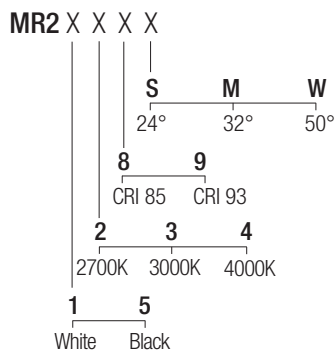

**Supply current**  
500mA (V<sub>i</sub> 37V)

**Power**  
20W

**Dimensions**

**Photometric diagrams**

**CCT/CRI/Flux**

	CRI85	CRI93
2700K	1830lm	1700lm
3000K	2000lm	1830lm
4000K	2100lm	1950lm

**Code construction**