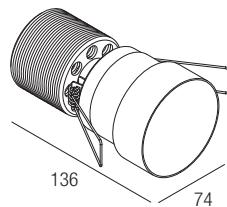

IP44 made in Italy

Die Produktreihe von Einbauleuchten trimless Moon kombiniert beste Leistungen mit einer unglaublich kompakten Größe. Die Einbauoptik garantiert einen hohen visuellen Komfort. Revolutionär durch ihr funktionales Design zur Ableitung, bietet sie die Möglichkeit, Farbtemperaturen und Strahlenbündel in den Versionen CRI85 und CRI93 zu kombinieren.

**Supply current**  
500mA (V<sub>i</sub> 37V)

**Power**  
20W

**Dimensions**

**Photometric diagrams**

**CCT/CRI/Flux**

	CRI85	CRI93
2700K	1830lm	1700lm
3000K	2000lm	1830lm
4000K	2100lm	1950lm

**Code construction**