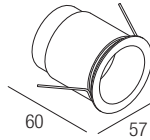

La gama de luminarias empotrables Jimbo ofrece aparatos de óptica regulable en las que, mediante la intervención de un elemento de regulación, es posible variar la abertura del haz luminoso de 10° a 55°, para adaptarse a las necesidades de diseño.

IP40 made in Italy

Supply current
350-500mA (V, 2.9V)

Power
1-2W

Series wiring

Dimensions

Adjustable optics
10°-55°

CCT/CRI/Flux

	350mA	500mA
2700K	89lm	128lm
3000K	93lm	133lm
4200K	103lm	154lm
6000K	114lm	165lm