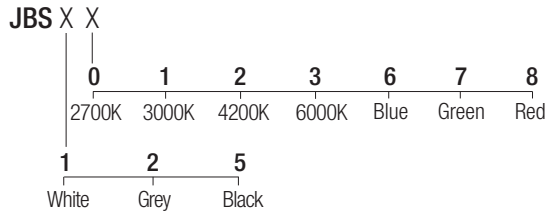

La gamma di incassi Jimbo propone apparecchi ad ottica regolabile nei quali, attraverso l'intervento su un elemento di regolazione, è possibile variare l'apertura del fascio luminoso da 10° a 55°, per adattarsi alle necessità progettuali.

La gamme d'encastrables Jimbo propose des appareils à optique réglable dans lesquels, par le biais de l'intervention sur un élément de réglage, il est possible de modifier l'ouverture du faisceau lumineux de 10° à 55°, pour s'adapter aux nécessités conceptuelles.

Die Serie der Einbauleuchten Jimbo bietet eine verstellbare Optik, bei der es durch den Einsatz eines Bedienelements möglich ist, den Abstrahlwinkel von 10° bis 55° zu variieren, damit er sich den gestalterischen Anforderungen anpasst.

La gama de luminarias empotrables Jimbo ofrece aparatos de óptica regulable en las que, mediante la intervención de un elemento de regulación, es posible variar la abertura del haz luminoso de 10° a 55°, para adaptarse a las necesidades de diseño.

IP40 made in Italy

Supply current
350-500mA (V, 2.9V)

Power
1-2W

Series wiring

Dimensions

Adjustable optics
10°-55°

CCT/CRI/Flux

	350mA	500mA
2700K	89lm	128lm
3000K	93lm	133lm
4200K	103lm	154lm
6000K	114lm	165lm

Code construction