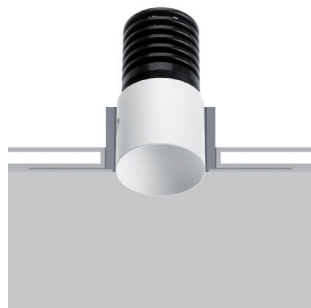

HOLE

Trimless downlights

design Roberto Mantovani

The range of Hole 24 VDC trimless downlights combines high performance and incredible compactness. The recessed optic offers utmost visual comfort. Revolutionary in dissipative, functional design, it offers the possibility to combine colour temperatures and beam angles in CRI85 and CRI93 versions.

La gamma di incassi trimless Hole, alimentati a 24VDC, combina altissime prestazioni ad una dimensione incredibilmente contenuta. L'ottica arretrata garantisce un alto comfort visivo. Rivoluzionari per il design funzionale alla dissipazione, offrono la possibilità di combinare temperature colore ed aperture di fascio nelle versioni a CRI85 ed a CRI93.

La gamme d'encastrables trimless Hole, alimentés à 24VDC, associe prestations très élevées et dimension incroyablement contenue. L'optique en retrait garantit un confort visuel élevé. Révolutionnaires pour le design fonctionnel à la dissipation, ils offrent la possibilité d'associer températures, couleur et ouvertures de faisceau dans les versions à CRI85 et à CRI93.

IP44 made in Italy

Die Einbauleuchten der Serie Trimless Hole, die mit 24VDC versorgt werden, kombinieren extrem hohe Leistung mit einer unglaublich geringen Größe. Die Rückenoptik garantiert einen hohen Sehkomfort. Der revolutionäre Charakter zeigt sich hier nicht nur im funktionalen Design und der Dissipation, sondern auch in der Möglichkeit, Farbtemperaturen und Strahlöffnungen bei den Versionen CRI85 und CRI93 zu kombinieren.