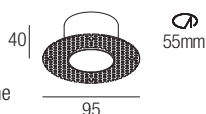

Optionals

ZQH001 ZQH001B
White Black
Plasterboard recessing frame