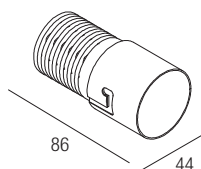

HOLE

Trimless downlights

design Roberto Mantovani

The range of Hole 24 VDC trimless downlights combines high performance and incredible compactness. The recessed optic offers utmost visual comfort. Revolutionary in dissipative, functional design, it offers the possibility to combine colour temperatures and beam angles in CRI85 and CRI93 versions.

La gamma di incassi trimless Hole, alimentati a 24VDC, combina altissime prestazioni ad una dimensione incredibilmente contenuta. L'ottica arretrata garantisce un alto comfort visivo. Rivoluzionari per il design funzionale alla dissipazione, offrono la possibilità di combinare temperature colore ed aperture di fascio nelle versioni a CRI85 ed a CRI93.

La gamme d'encastrables trimless Hole, alimentés à 24VDC, associe prestations très élevées et dimension incroyablement contenue. L'optique en retrait garantit un confort visuel élevé. Révolutionnaires pour le design fonctionnel à la dissipation, ils offrent la possibilité d'associer températures, couleur et ouvertures de faisceau dans les versions à CRI85 et à CRI93.

IP44 made in Italy

Die Einbauleuchten der Serie Trimless Hole, die mit 24VDC versorgt werden, kombinieren extrem hohe Leistung mit einer unglaublich geringen Größe. Die Rückenoptik garantiert einen hohen Sehkomfort. Der revolutionäre Charakter zeigt sich hier nicht nur im funktionalen Design und der Dissipation, sondern auch in der Möglichkeit, Farbtemperaturen und Strahlöffnungen bei den Versionen CRI85 und CRI93 zu kombinieren.