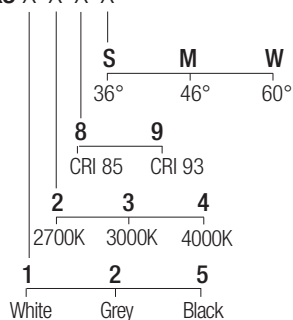

Luminarias empotrables dark light que combinan prestaciones y ergonomia visual. Revolucionarios por el diseño funcional para la dissipación, ofrecen la posibilidad de temperaturas de color y aperturas de haz en las versiones CRI85 y CRI93 y CRI98 con R9 93.

IP44 made in Italy

Supply current

250mA (V_i 37V)

Power

10W

Dimensions

Photometric diagrams

CCT/CRI/Flux

	CRI85	CRI93
2700K	890lm	840lm
3000K	1000lm	930lm
4000K	1040lm	960lm

Code construction

BK3 X X X X

Drivers